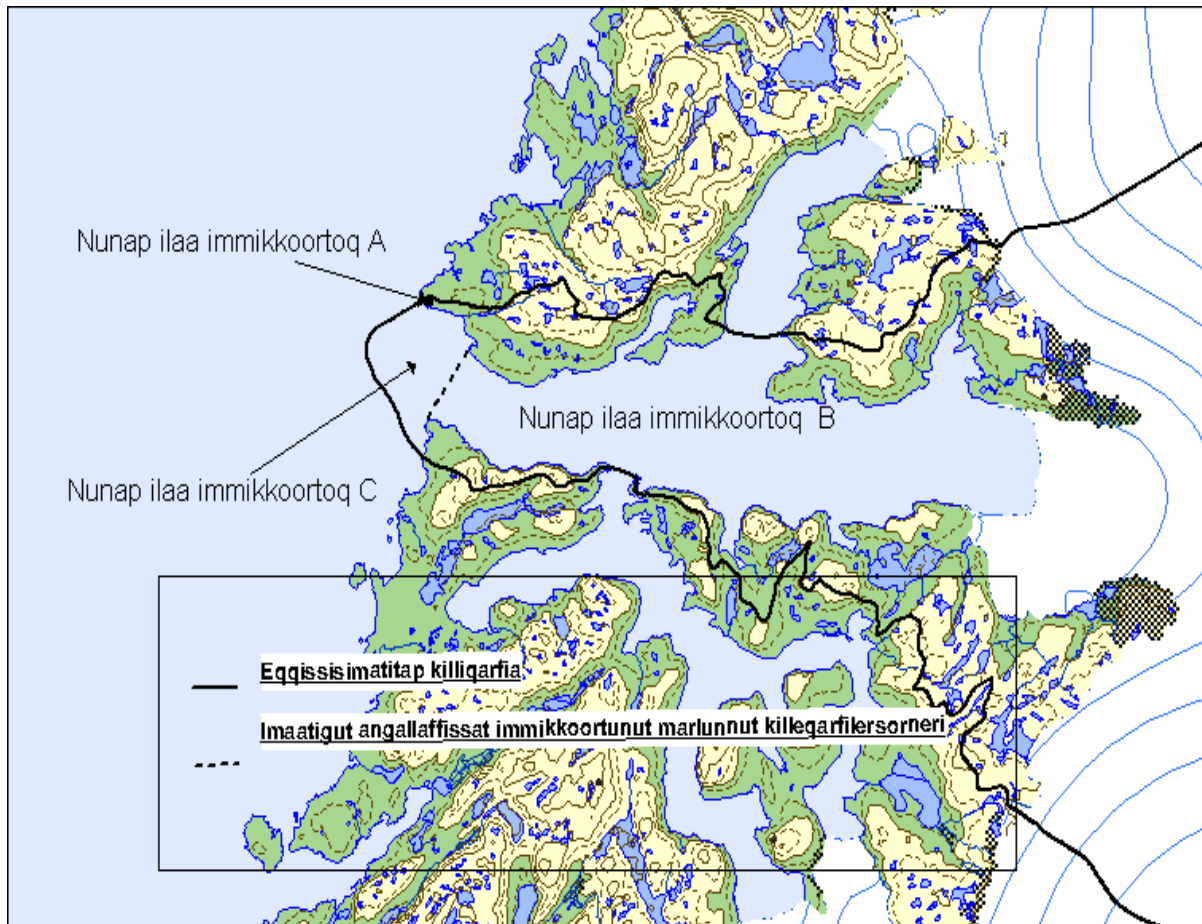

### Ilanngussaq 3

Nunap ilaata immikkoortup B-p aamma nunap ilaata immikkoortoq C-p akornanni killeqarfiliineq makkunatigut nalunaarneqarpoq:  
Avannamut killinga: 51° 02' 32'' W, 69° 10' 49'' N. Kujammut killinga: 51° 05' 29'' W, 69° 08' 14'' N.